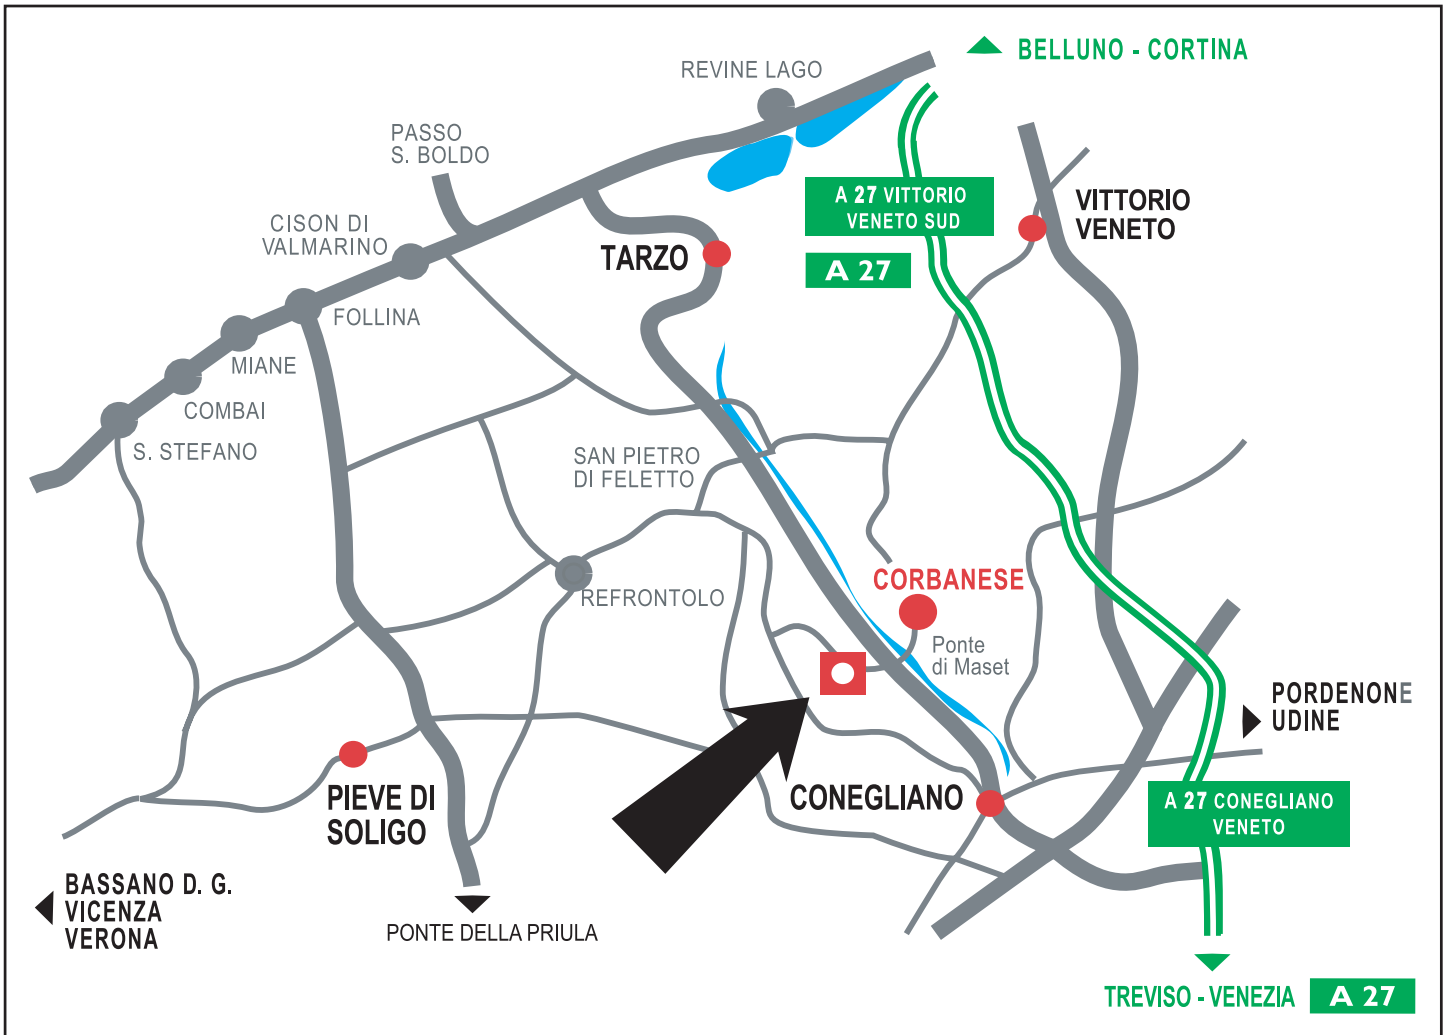

COME RAGGIUNGERCI

DE PIZZOL MARIO
Telefono e Fax: 0438.584740
www.depizzol.it - info@depizzolmario.it
Via Madonna di Loreto, 51/A 31010 Corbanese (TV) Italia

Promemoria _____
